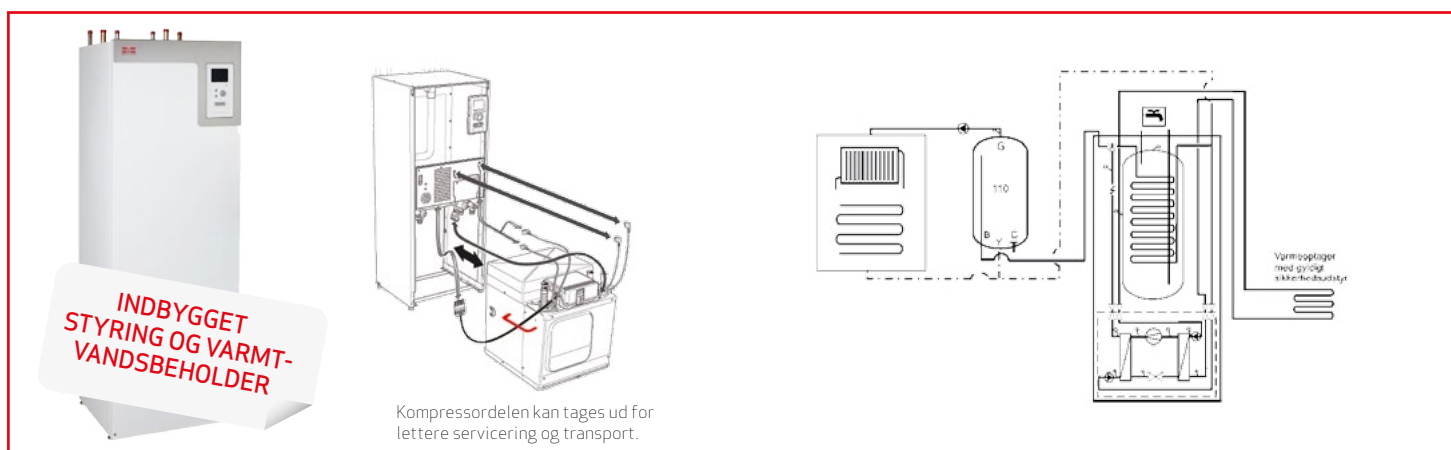

METROSAVER MB

METROSAVER MB er en af markedets mest effektive jordvarmepumper med en SCOP værdi på over 5.

METROSAVER MB fås i forskellige modeller alt efter husets varmebehov. Alle modeller har indbygget varmtvandsbeholder på 180 liter med el-patron til suppleringsvarme.

METROSAVER MB er en jordvarmepumpe med indbygget 180 liter varmvandsbeholder. METROSAVER MB er forsynet med et let aflæseligt farvedisplay, som gør det let at aflæse status og at regulere indstillingerne. Desuden har den flere foruddefinerede programmer såsom natsænkning, indstilling af ferieperioder mv. - alt sammen noget, der gør driften af varmeanlægget så optimal som muligt.

MyUpway online styring

MyUpway er en ny online service, der giver dig det forkromede overblik over varmepumpens energiforbrug og driftsstatus via nettet.

På MyUpway kan du :

- Se din boligs energiforbrug
- Følge og styre boligens varme- og varmtvandskomfort
- Se evt. fejlmeddelelser og driftsstatus
- Få sms eller email, hvis der opstår en fejl på anlægget

Med et Premium abonnement kan du desuden give din installatør adgang til at fejlsøge og justere på anlægget via nettet - så sparer du et servicebesøg

Let at installere

Den udtagelige køledel gør transport og service let. METROSAVER kan tilsluttes flere forskellige varmekilder og er velegnet til flere varmesystemer, også i huse med pool og solfangere.