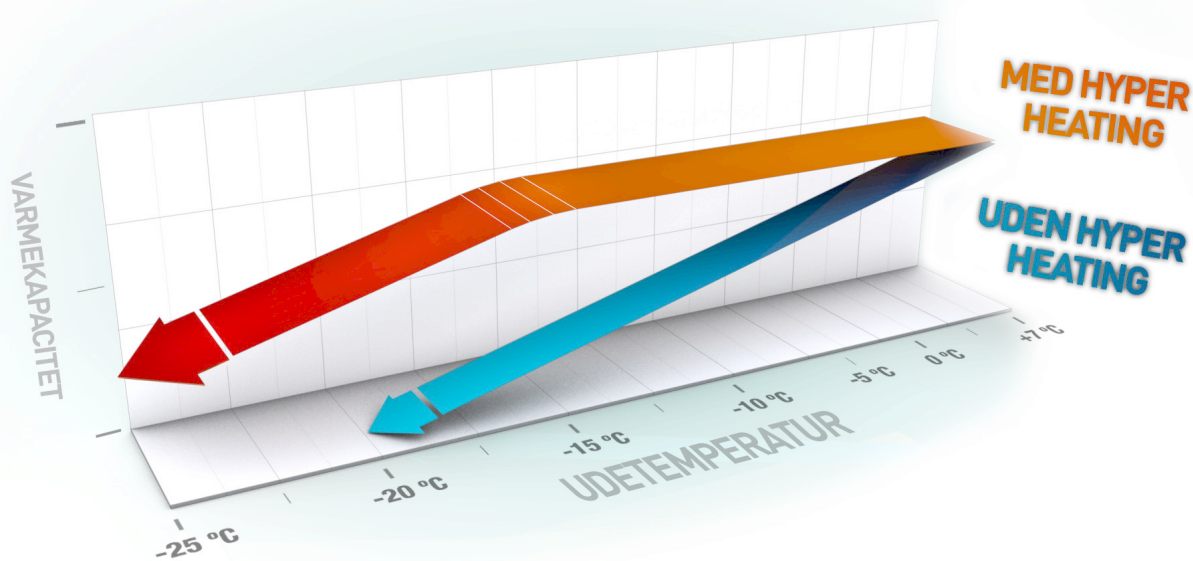

MFZ-KJ

Diskret og energieffektiv
luftvarmepumpe for gulvmontage

Vores første gulvplacerede luftvarmepumpe med Hyper Heating

Den nye MFZ KJ luftvarmepumpe fra Mitsubishi Electric er vores første model til gulvmontage med den revolutionerende Hyper Heating-funktion. Indendørsenhedens kompakte format gør den ekstremt nemt at placere. Samtidig er det en af de mest effektive varmepumper med en kapacitet som overgår de fleste. MFZ KJ blander sig diskret med det omgivende miljø, mens den på bedste vis fordele varmen jævnt i dit hjem.