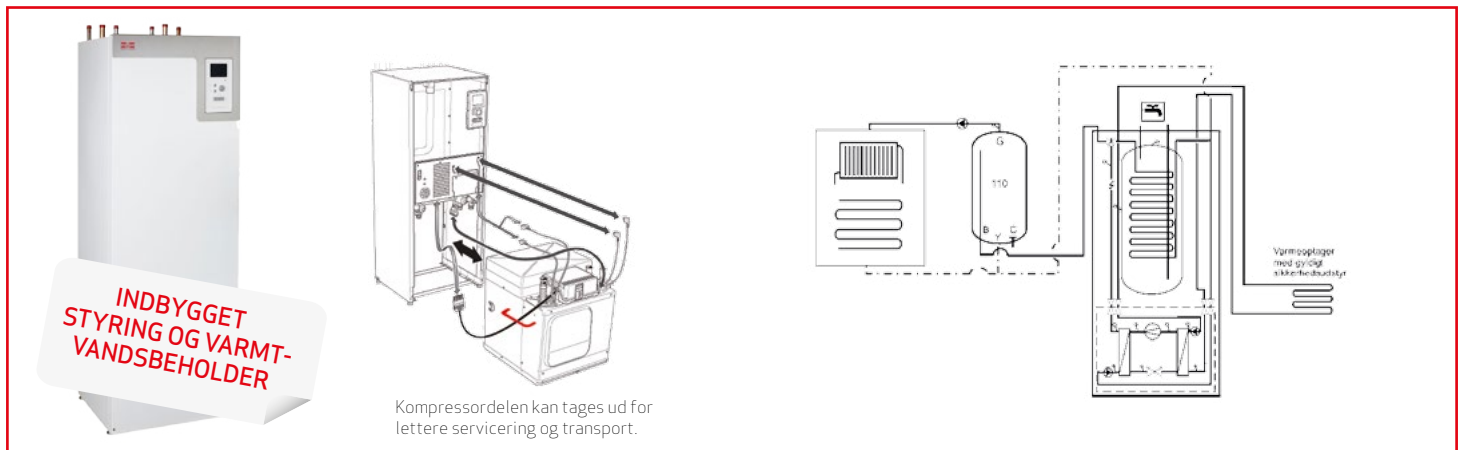

METROSAVER MB

METROSAVER MB er en af markedets mest effektive jordvarmepumper med en SCOP værdi på over 5.

METROSAVER MB fås i forskellige modeller alt efter husets varmebehov. Alle modeller har indbygget varmtvandsbeholder på 180 liter med el-patron til suppleringsvarme.

METROSAVER MB er en jordvarmepumpe med indbygget 180 liter varmvandsbeholder. METROSAVER MB er forsynet med et let aflæseligt farvedisplay, som gør det let at aflæse status og at regulere indstillingerne. Desuden har den flere foruddefinerede programmer såsom natsænkning, indstilling af ferieperioder mv. - alt sammen noget, der gør driften af varmeanlægget så optimal som muligt.

MyUpway online styring

MyUpway er en ny online service, der giver dig det forkromede overblik over varmepumpens energiforbrug og driftsstatus via nettet.

På MyUpway kan du :

- Se din boligs energiforbrug
- Følge og styre boligens varme- og varmtvandskomfort
- Se evt. fejlmeddelelser og driftsstatus
- Få sms eller email, hvis der opstår en fejl på anlægget

Med et Premium abonnement kan du desuden give din installatør adgang til at fejlsøge og justere på anlægget via nettet - så sparer du et servicebesøg

Let at installere

Den udtagelige køledel gør transport og service let. METROSAVER kan tilsluttes flere forskellige varmekilder og er velegnet til flere varmesystemer, også i huse med pool og solfangere.